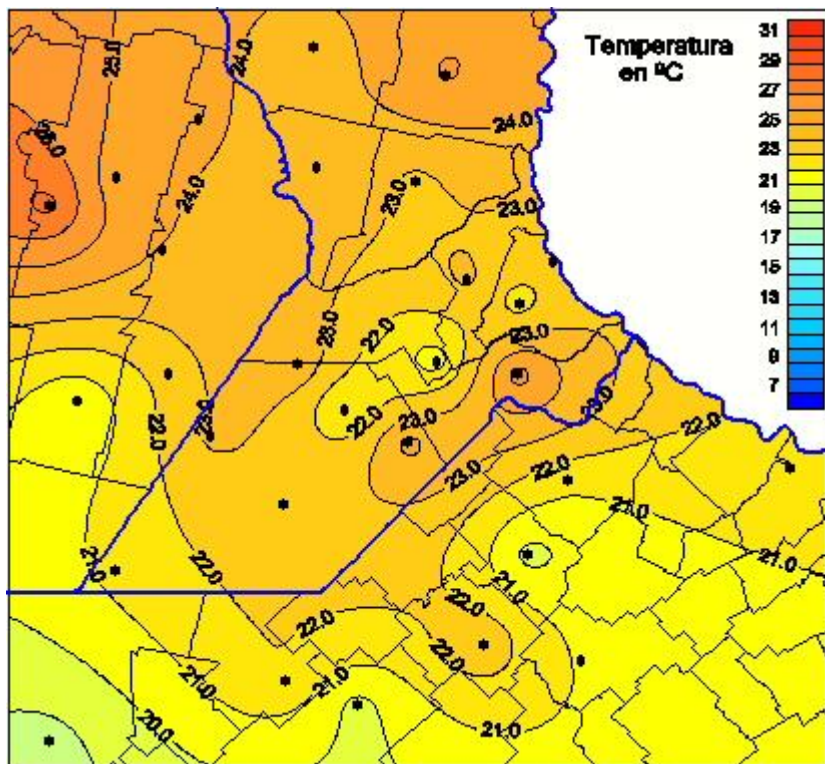

Temperaturas Máximas

Mapa de temperaturas máximas de las últimas 72 horas.
(Desde las 8:00AM hasta las 8:00AM). Se actualiza a las 10:00hs.