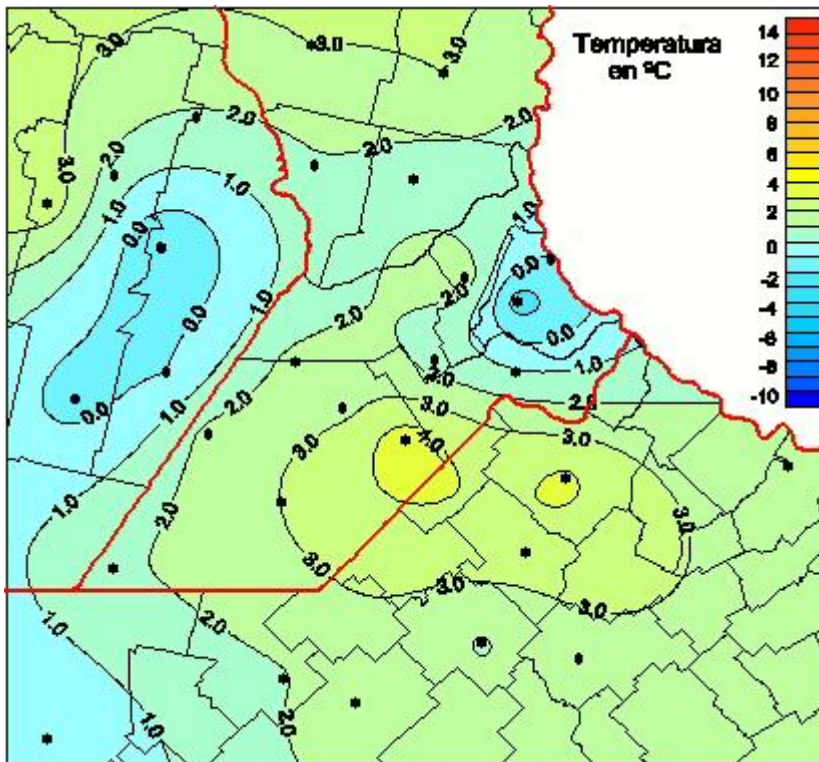

Temperaturas Mínimas

Mapa de temperaturas mínimas de las las últimas 72 horas.
(Desde las 8:00AM hasta las 8:00AM). Se actualiza a las 10:00hs.