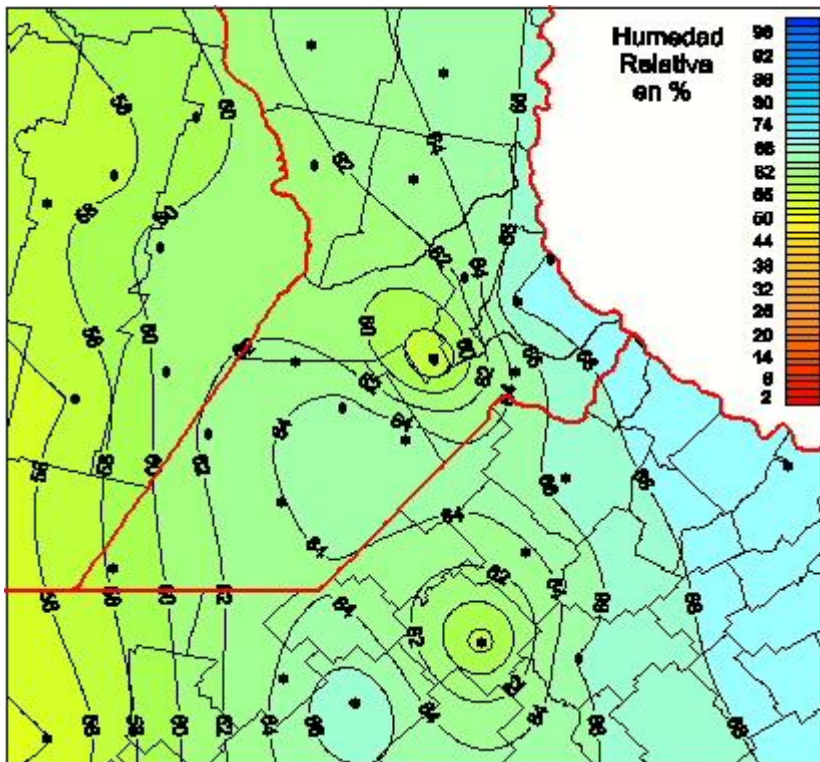

## Humedad Relativa

Mapa de humedad relativa de las las últimas 72 horas.  
(Desde las 8:00AM hasta las 8:00AM). Se actualiza a las 10:00hs.