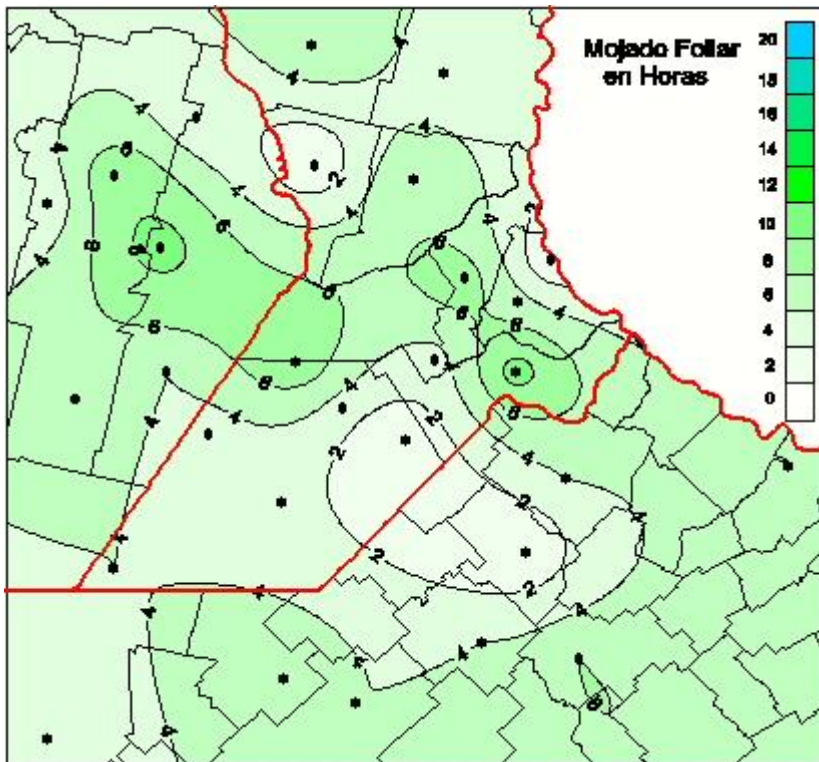

Humedad de Hoja

Mapa de humedad de hoja de las las últimas 72 horas.
(Desde las 8:00AM hasta las 8:00AM). Se actualiza a las 10:00hs.