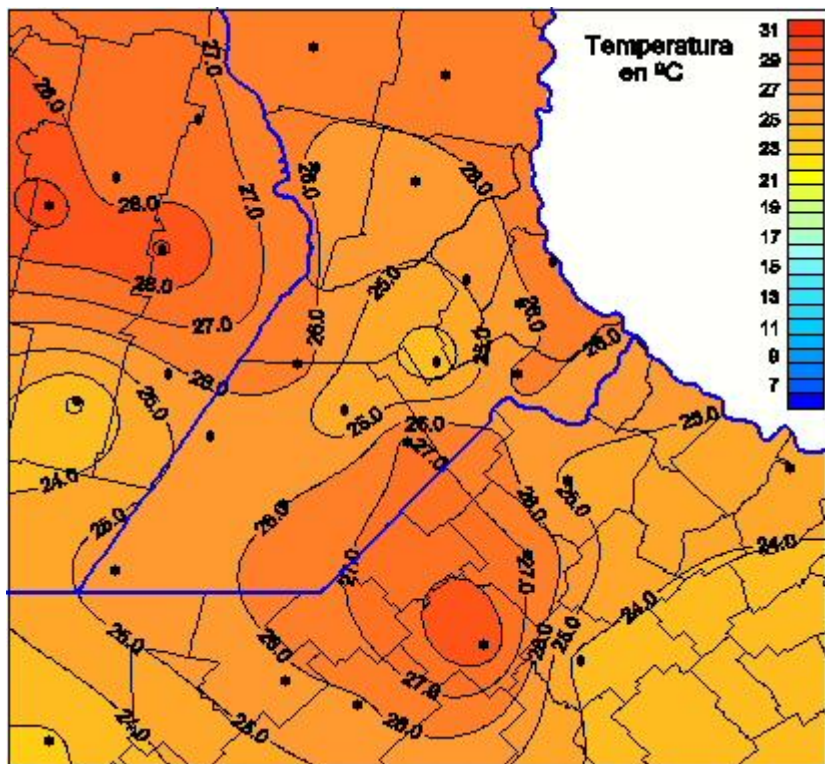

# Temperaturas Máximas

Mapa de temperaturas máximas de las últimas 24 horas.  
(Desde las 8:00AM hasta las 8:00AM). Se actualiza a las 10:00hs.