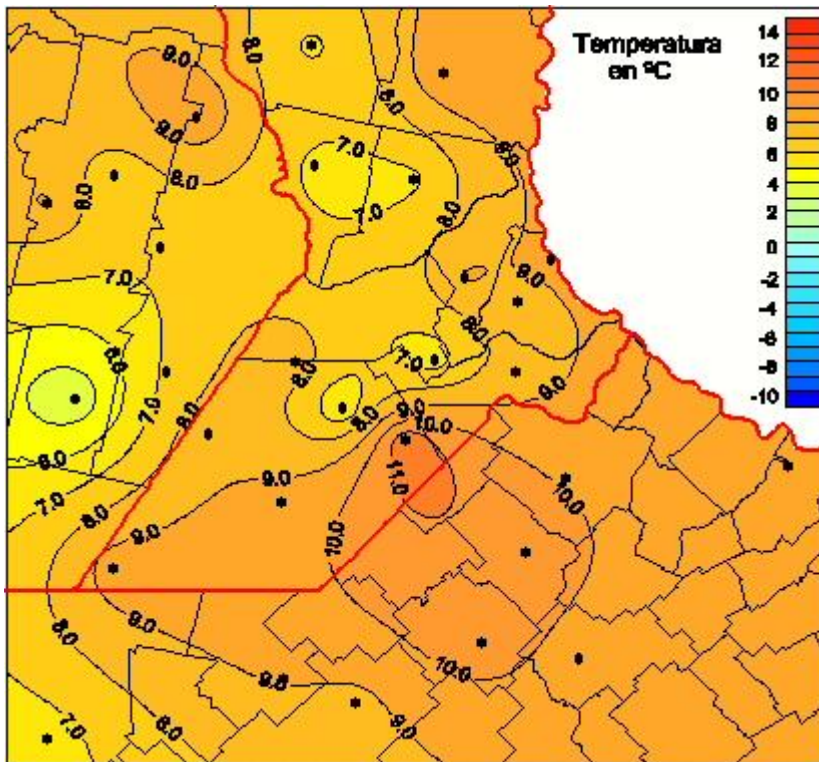

# Temperaturas Mínimas

Mapa de temperaturas mínimas de las las últimas 24 horas.  
(Desde las 8:00AM hasta las 8:00AM). Se actualiza a las 10:00hs.

BOLSA  
DE COMERCIO  
DE ROSARIO

 [www.facebook.com/BCROficial](http://www.facebook.com/BCROficial)