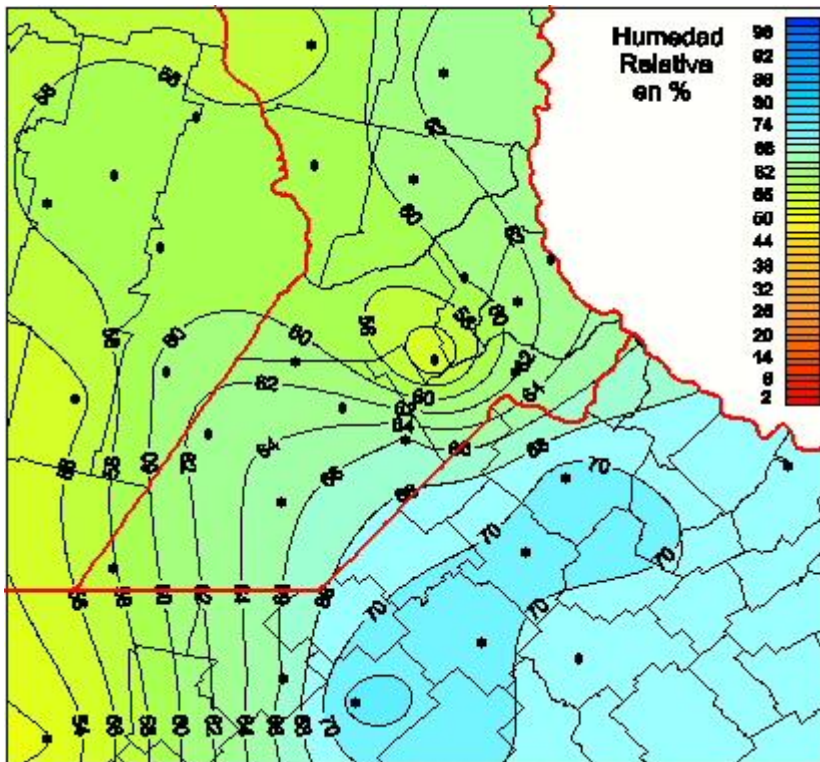

Humedad Relativa

Mapa de humedad relativa de las las últimas 24 horas.
(Desde las 8:00AM hasta las 8:00AM). Se actualiza a las 10:00hs.