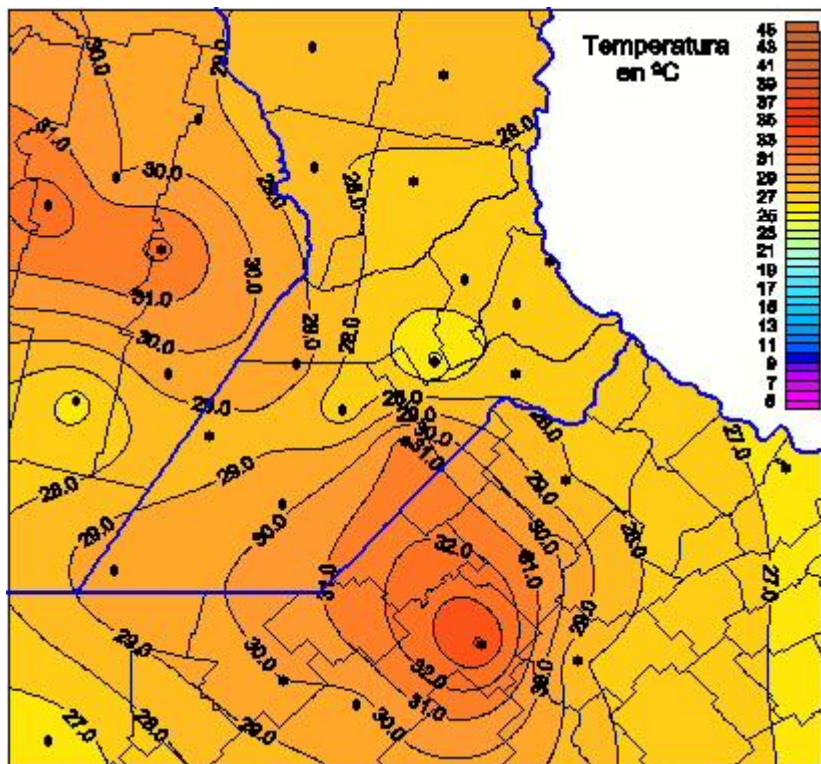

Temperaturas Máximas

Mapa de temperaturas máximas de las últimas 24 horas.
(Desde las 8:00AM hasta las 8:00AM). Se actualiza a las 10:00hs.