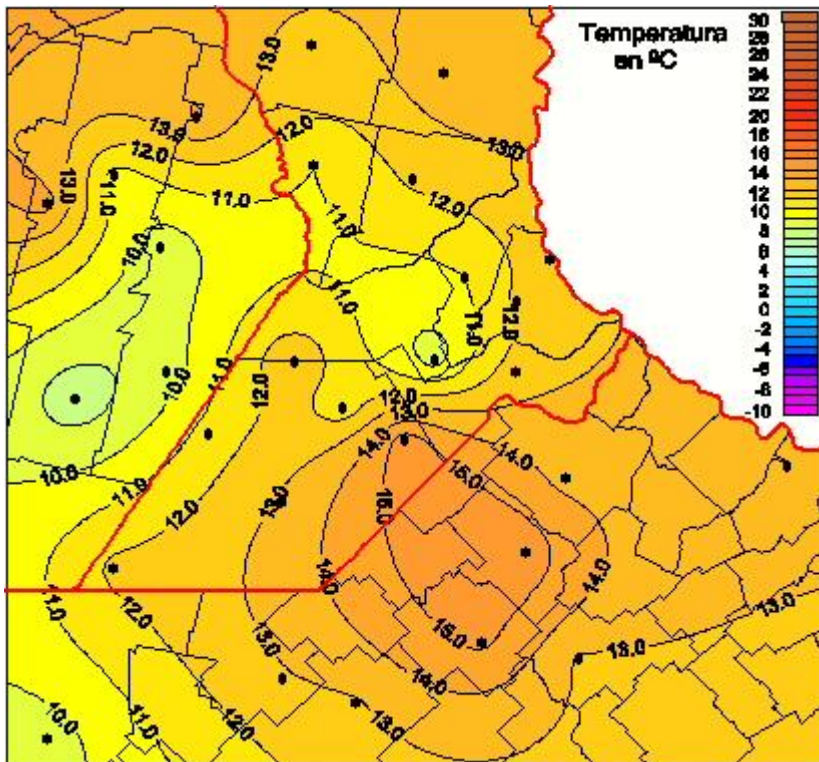

Temperaturas Mínimas

Mapa de temperaturas mínimas de las las últimas 24 horas.
(Desde las 8:00AM hasta las 8:00AM). Se actualiza a las 10:00hs.