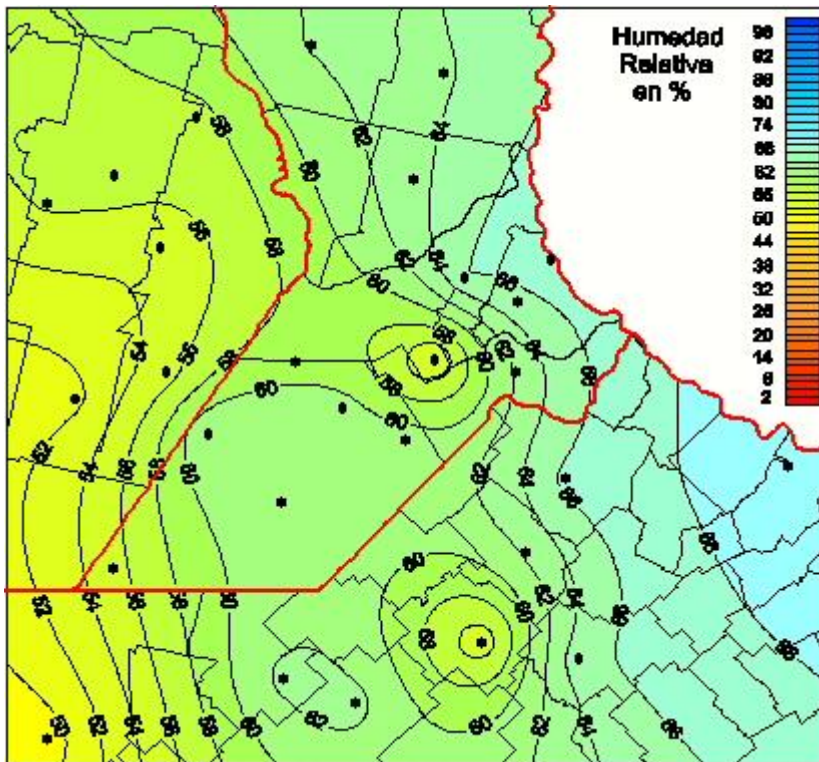

Humedad Relativa

Mapa de humedad relativa de las las últimas 24 horas.
(Desde las 8:00AM hasta las 8:00AM). Se actualiza a las 10:00hs.