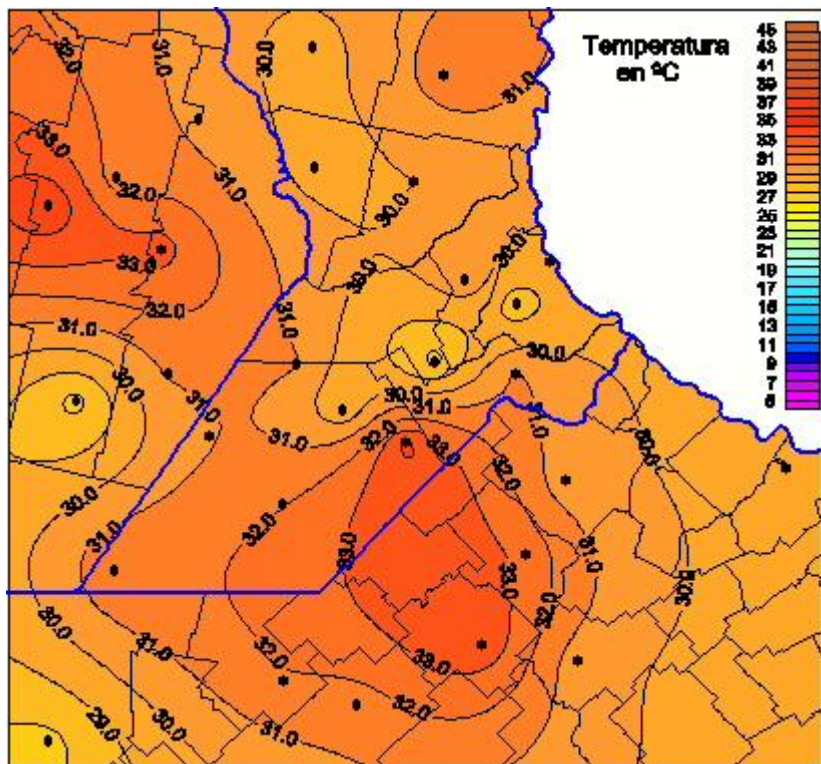

Temperaturas Máximas

Mapa de temperaturas máximas de las últimas 24 horas.
(Desde las 8:00AM hasta las 8:00AM). Se actualiza a las 10:00hs.