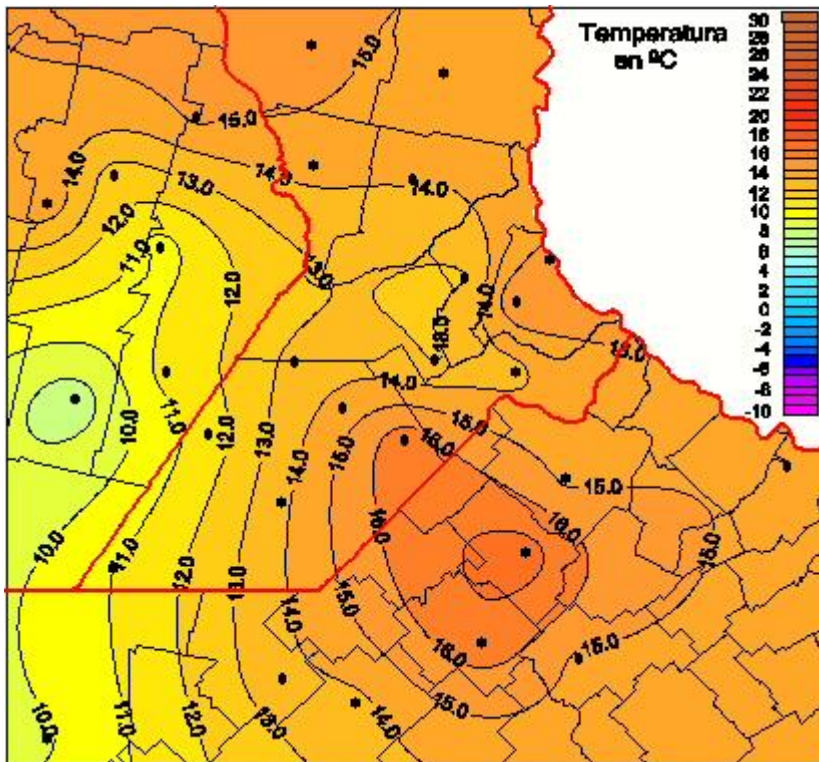

Temperaturas Mínimas

Mapa de temperaturas mínimas de las las últimas 24 horas.
(Desde las 8:00AM hasta las 8:00AM). Se actualiza a las 10:00hs.