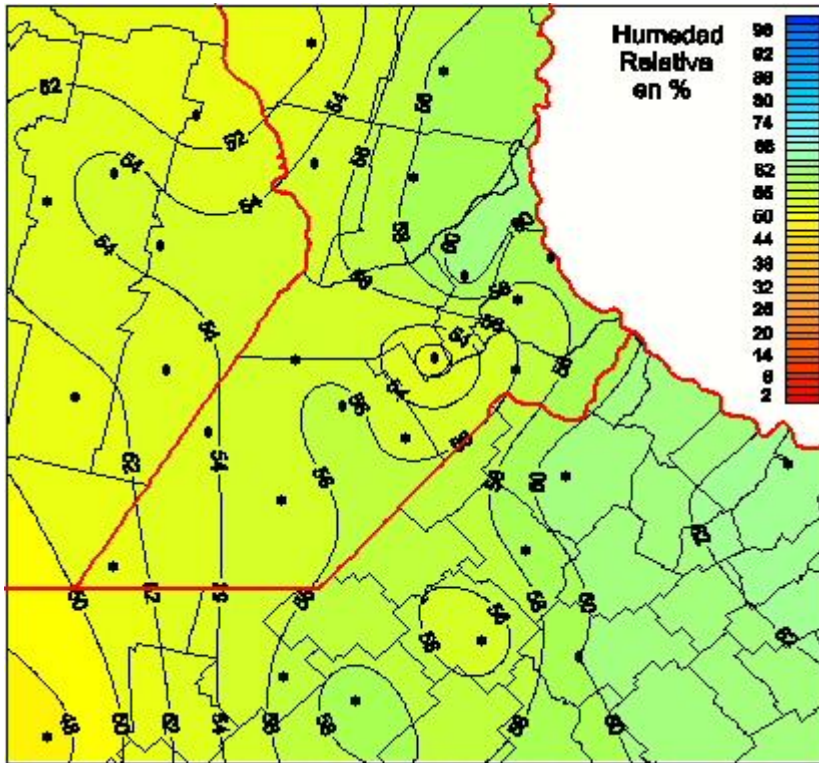

## Humedad Relativa

Mapa de humedad relativa de las las últimas 24 horas.  
(Desde las 8:00AM hasta las 8:00AM). Se actualiza a las 10:00hs.