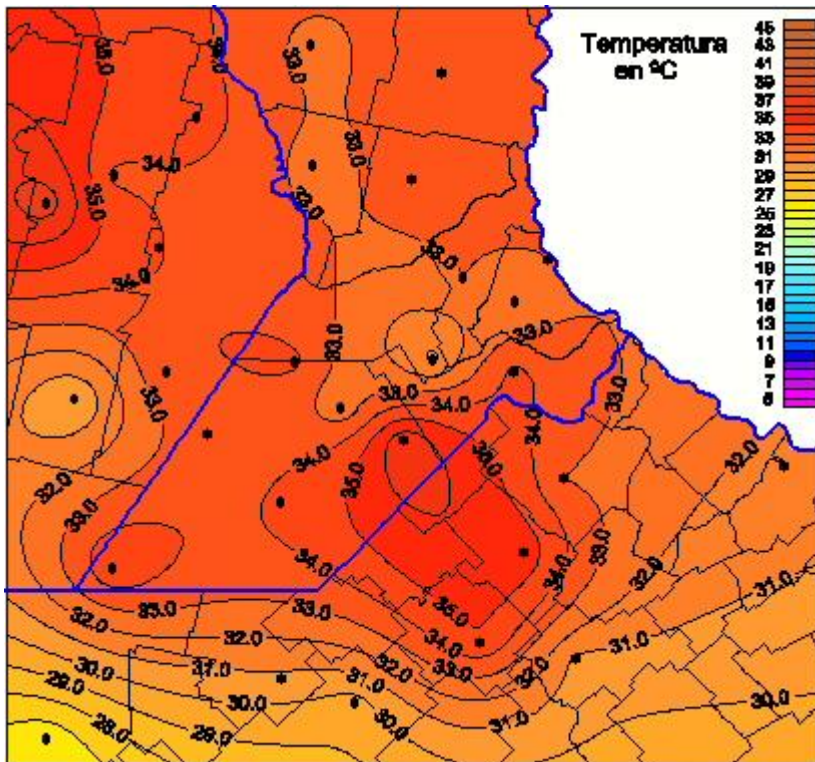

# Temperaturas Máximas

Mapa de temperaturas máximas de las las últimas 24 horas.  
(Desde las 8:00AM hasta las 8:00AM). Se actualiza a las 10:00hs.