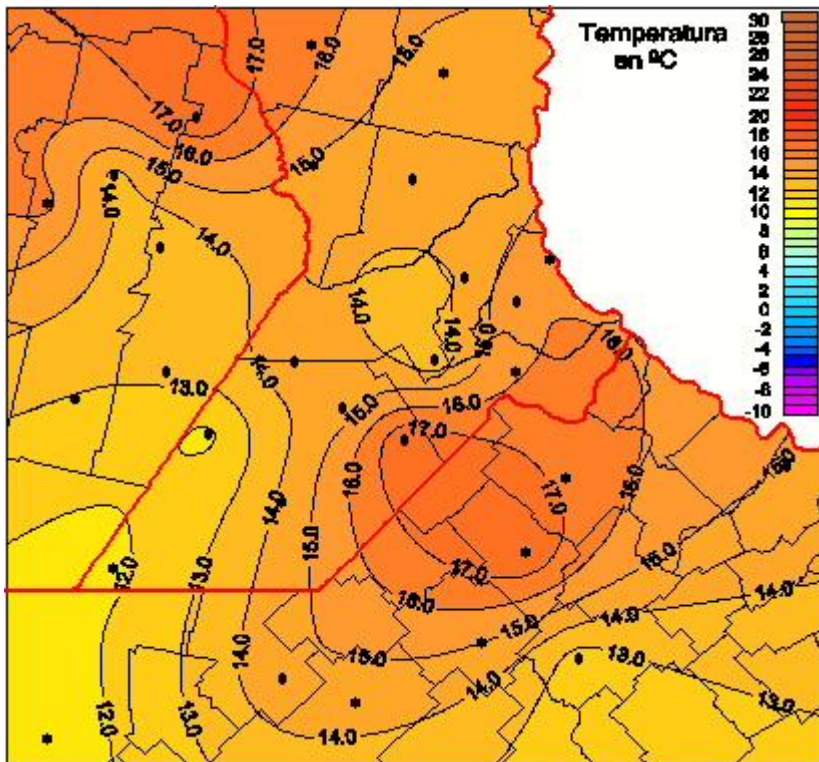

Temperaturas Mínimas

Mapa de temperaturas mínimas de las las últimas 24 horas.
(Desde las 8:00AM hasta las 8:00AM). Se actualiza a las 10:00hs.