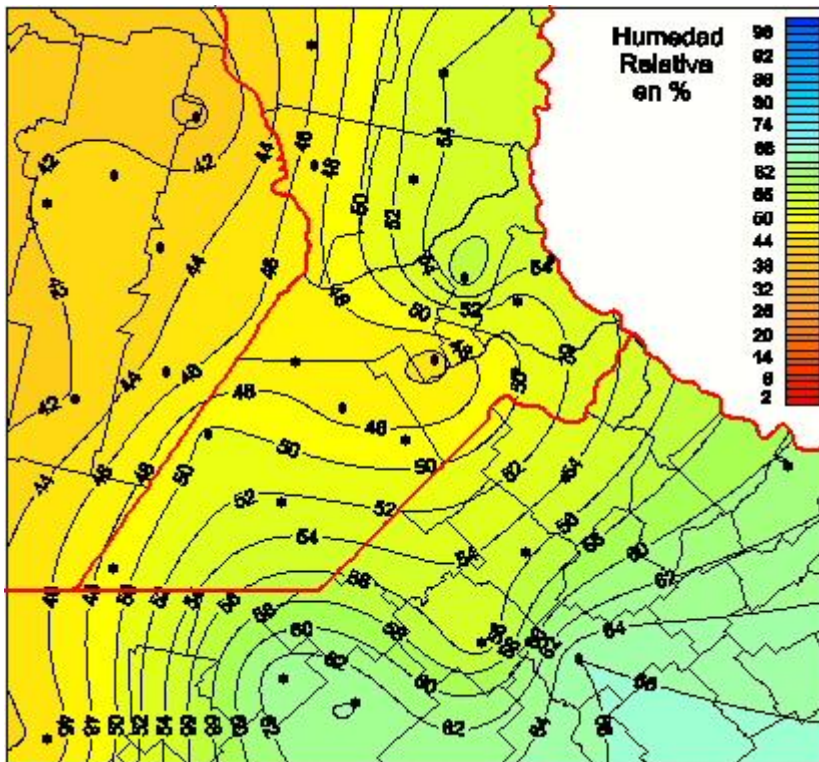

Humedad Relativa

Mapa de humedad relativa de las las últimas 24 horas.
(Desde las 8:00AM hasta las 8:00AM). Se actualiza a las 10:00hs.