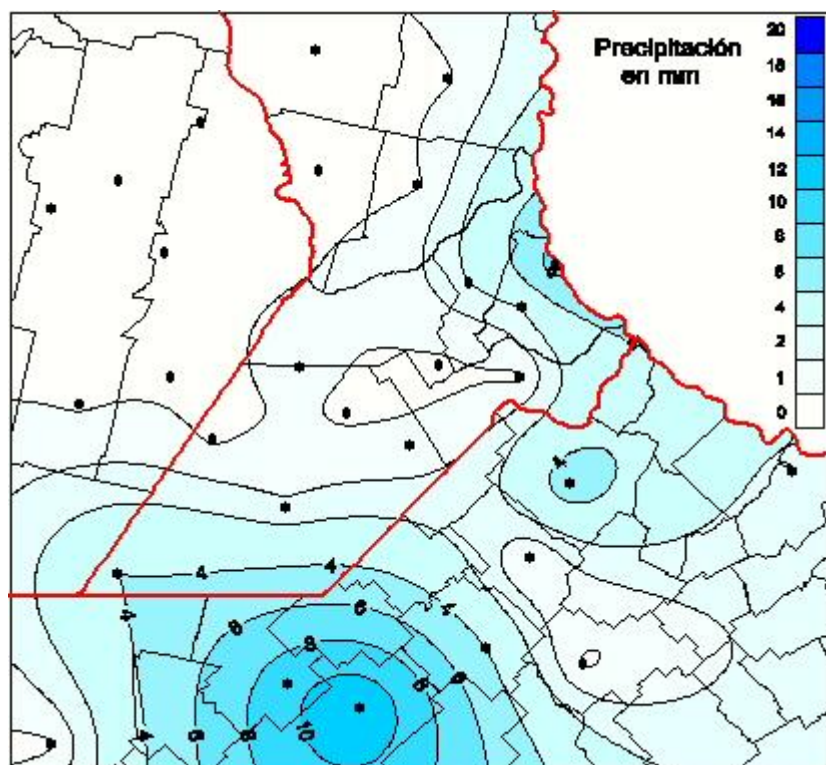

Lluvias

Mapa de precipitación acumulada en las últimas 72 horas.
(Desde las 8:00AM hasta las 8:00AM). Se actualiza a las 10:00hs.