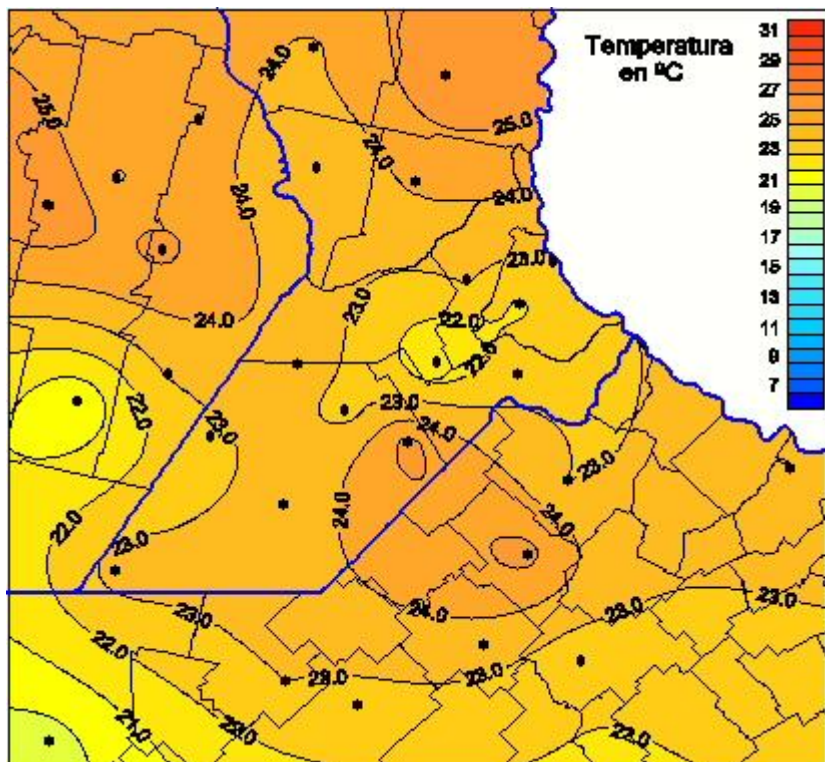

## Temperaturas Medias

Mapa de temperaturas medias de las las últimas 72 horas.  
(Desde las 8:00AM hasta las 8:00AM). Se actualiza a las 10:00hs.