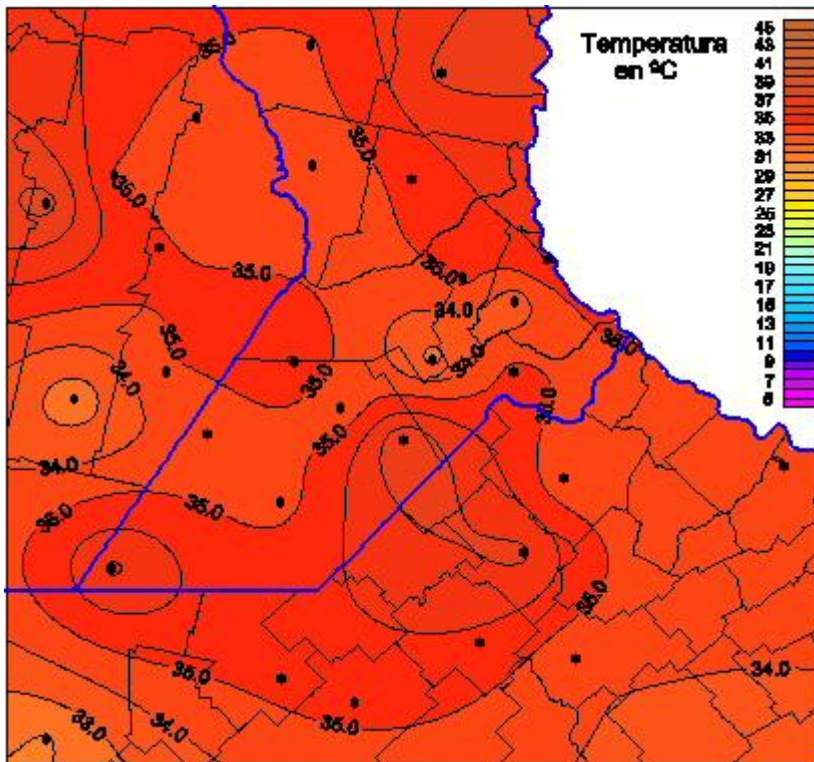

# Temperaturas Máximas

Mapa de temperaturas máximas de las las últimas 72 horas.  
(Desde las 8:00AM hasta las 8:00AM). Se actualiza a las 10:00hs.

BOLSA  
DE COMERCIO  
DE ROSARIO

 [www.facebook.com/BCROficial](http://www.facebook.com/BCROficial)