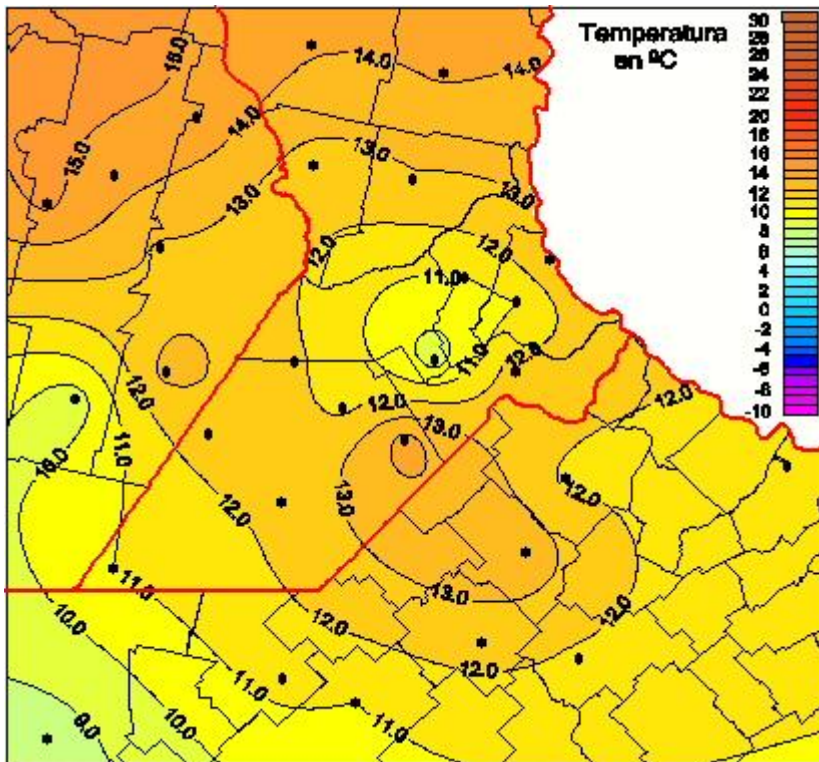

Temperaturas Mínimas

Mapa de temperaturas mínimas de las las últimas 72 horas.
(Desde las 8:00AM hasta las 8:00AM). Se actualiza a las 10:00hs.