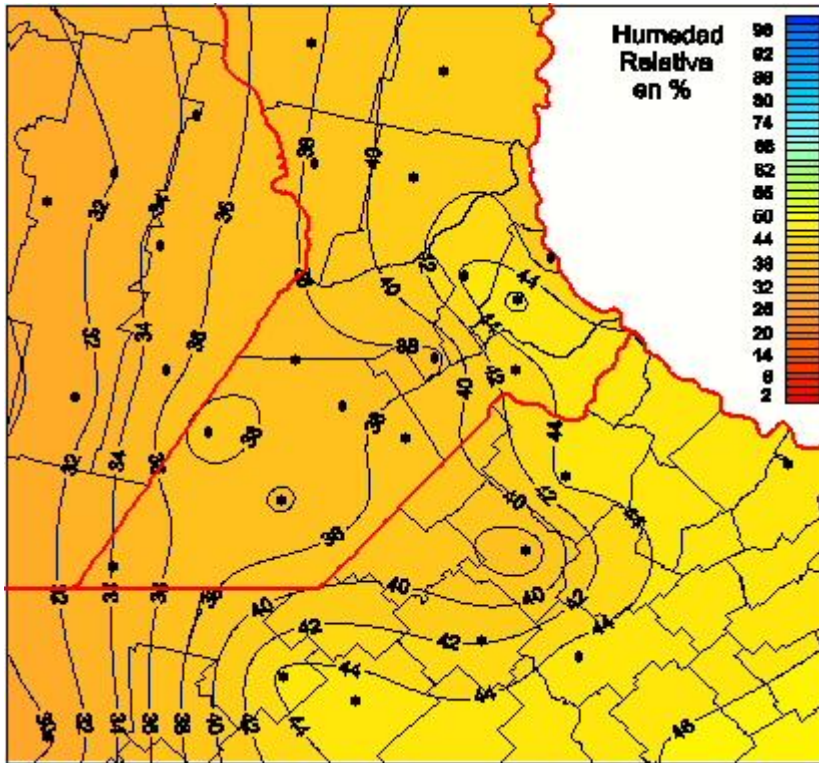

Humedad Relativa

Mapa de humedad relativa de las las últimas 72 horas.
(Desde las 8:00AM hasta las 8:00AM). Se actualiza a las 10:00hs.