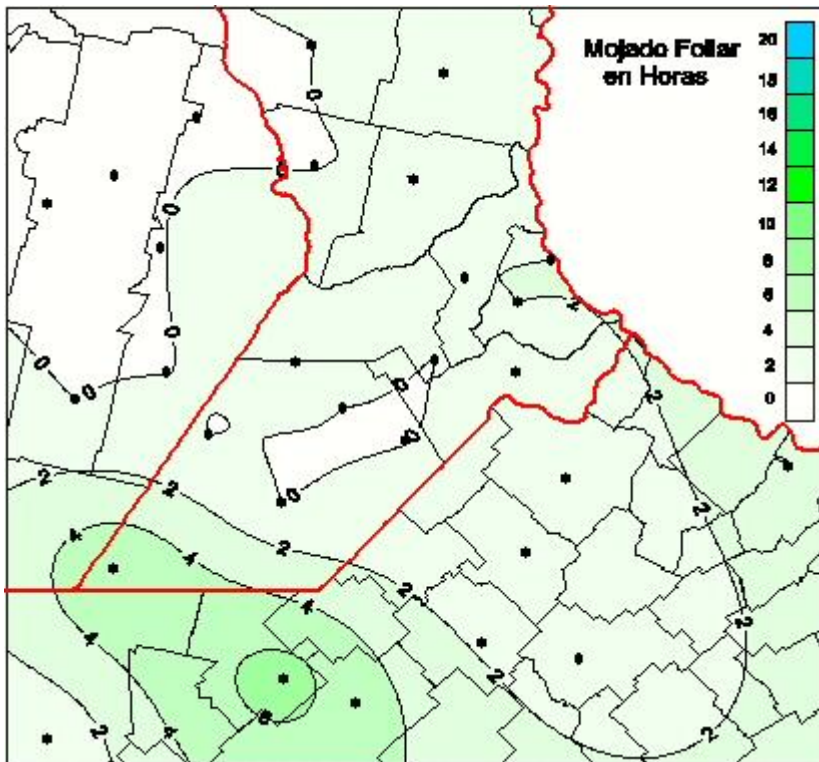

## Humedad de Hoja

Mapa de humedad de hoja de las las últimas 72 horas.  
(Desde las 8:00AM hasta las 8:00AM). Se actualiza a las 10:00hs.