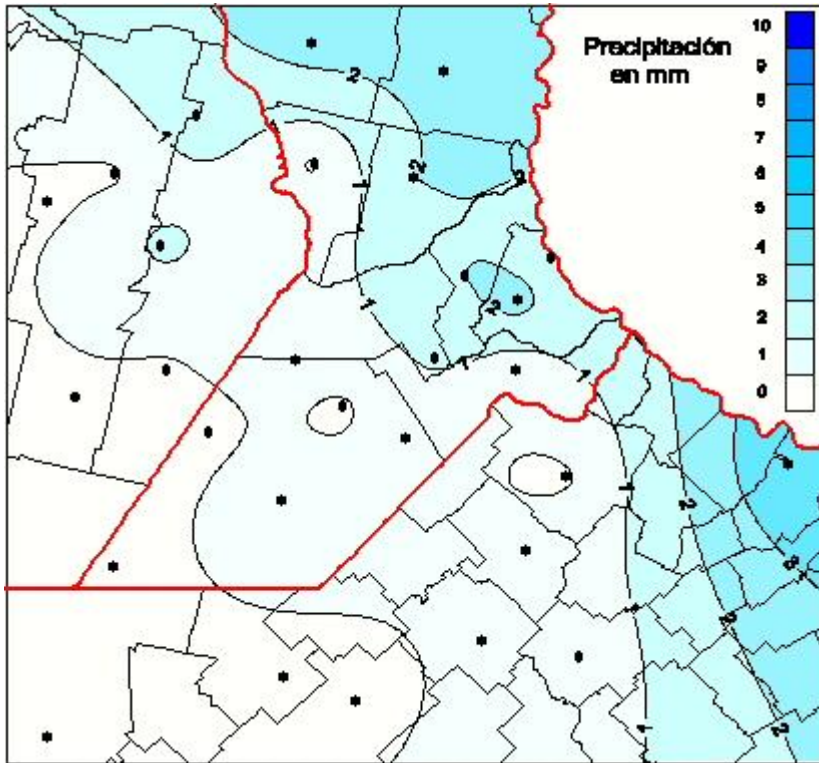

## Lluvias

Mapa de precipitación acumulada en las últimas 24 horas.  
(Desde las 8:00AM hasta las 8:00AM). Se actualiza a las 10:00hs.