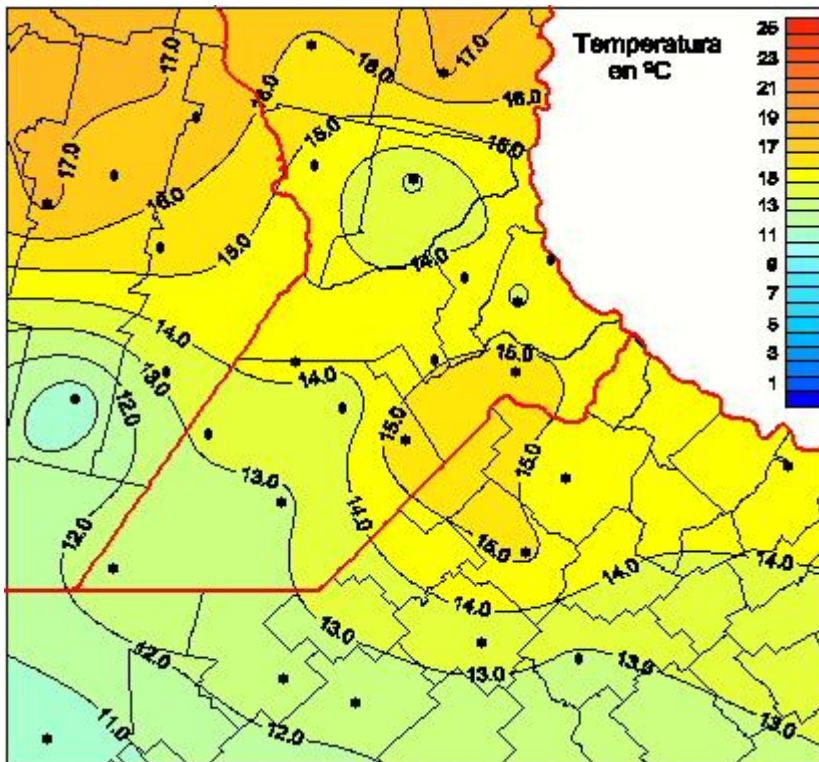

# Temperaturas Medias

Mapa de temperaturas medias de las las últimas 24 horas.  
(Desde las 8:00AM hasta las 8:00AM). Se actualiza a las 10:00hs.