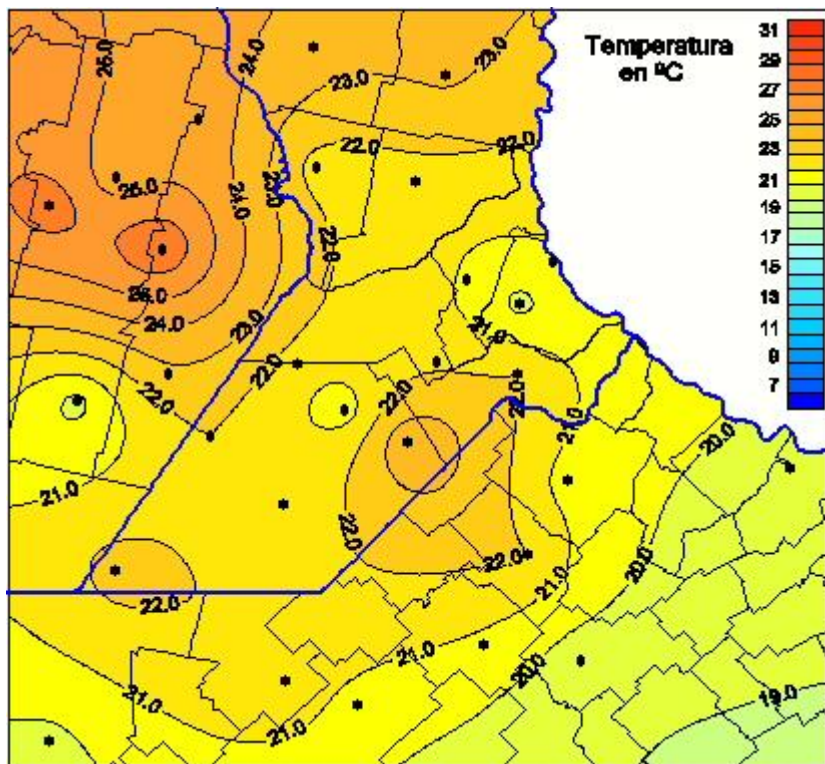

Temperaturas Máximas

Mapa de temperaturas máximas de las las últimas 24 horas.
(Desde las 8:00AM hasta las 8:00AM). Se actualiza a las 10:00hs.