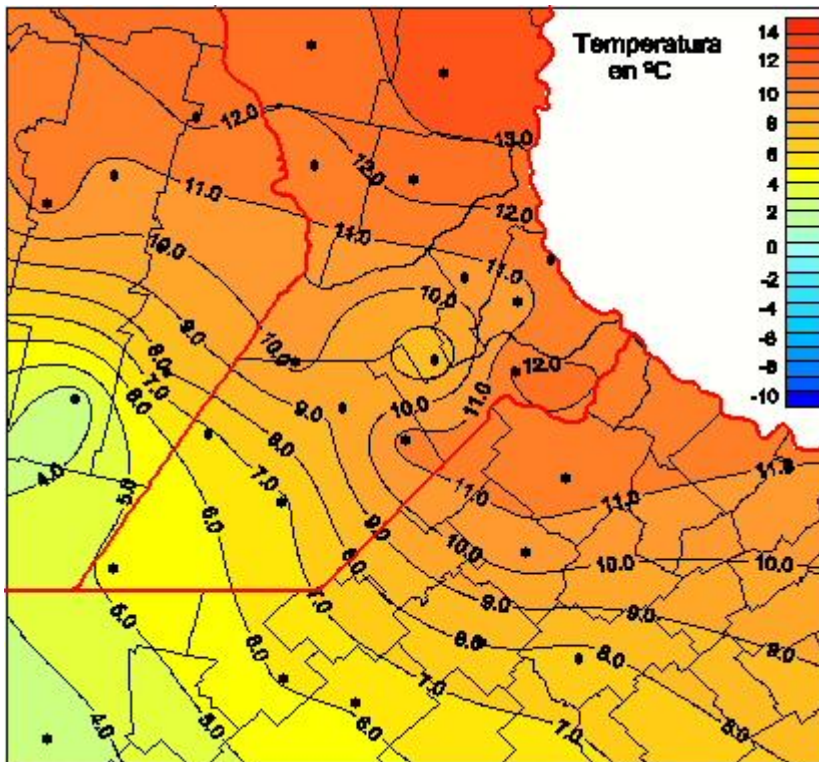

Temperaturas Mínimas

Mapa de temperaturas mínimas de las las últimas 24 horas.
(Desde las 8:00AM hasta las 8:00AM). Se actualiza a las 10:00hs.

BOLSA
DE COMERCIO
DE ROSARIO

 www.facebook.com/BCROficial

 twitter.com/bcrgrensa