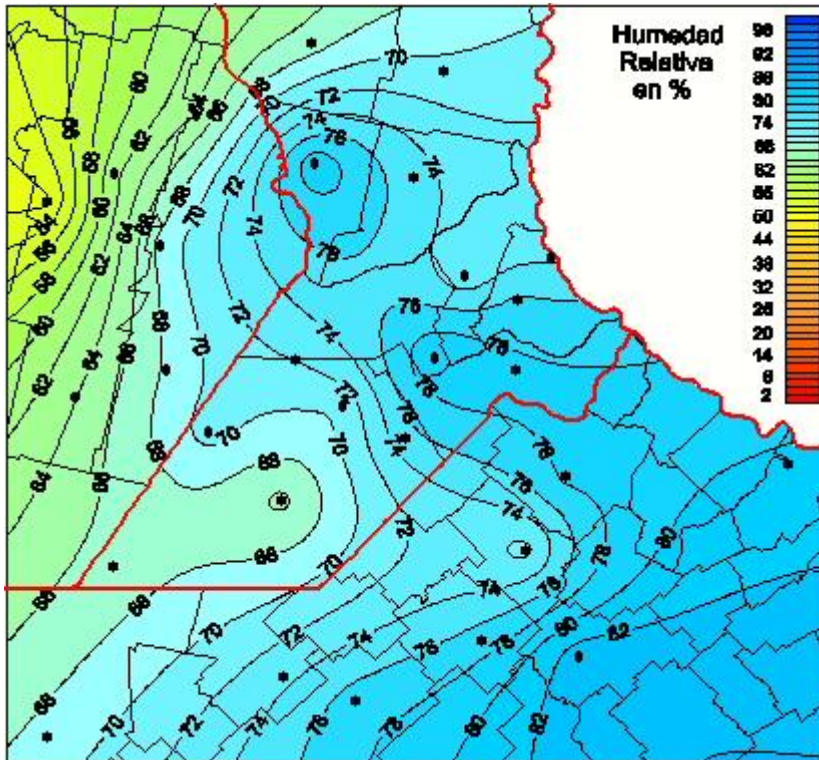

Humedad Relativa

Mapa de humedad relativa de las las últimas 24 horas.
(Desde las 8:00AM hasta las 8:00AM). Se actualiza a las 10:00hs.