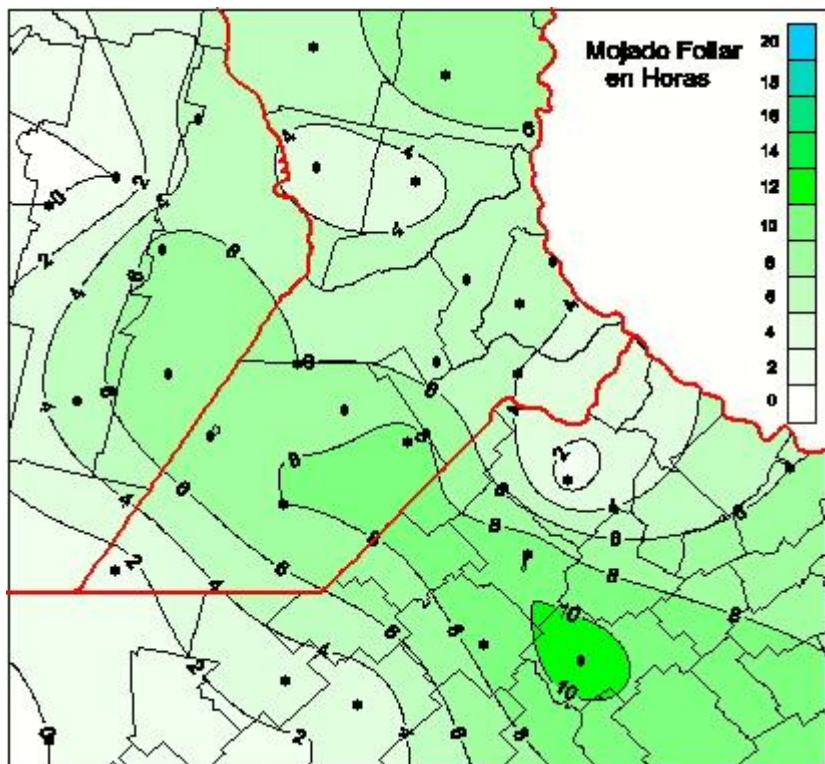

Humedad de Hoja

Mapa de humedad de hoja de las las últimas 24 horas.
(Desde las 8:00AM hasta las 8:00AM). Se actualiza a las 10:00hs.