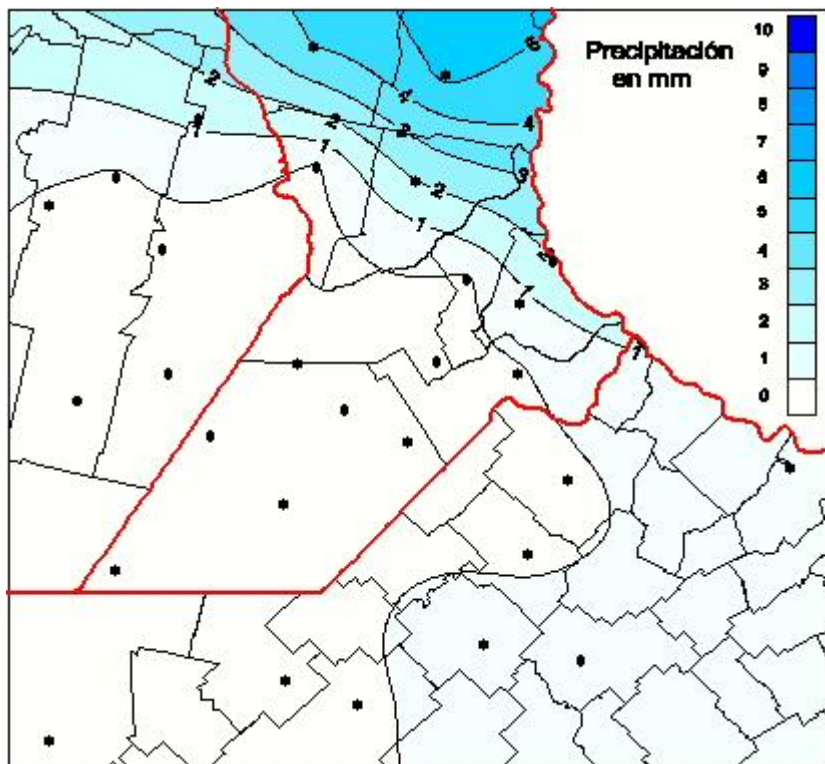

Lluvias

Mapa de precipitación acumulada en las últimas 24 horas.
(Desde las 8:00AM hasta las 8:00AM). Se actualiza a las 10:00hs.