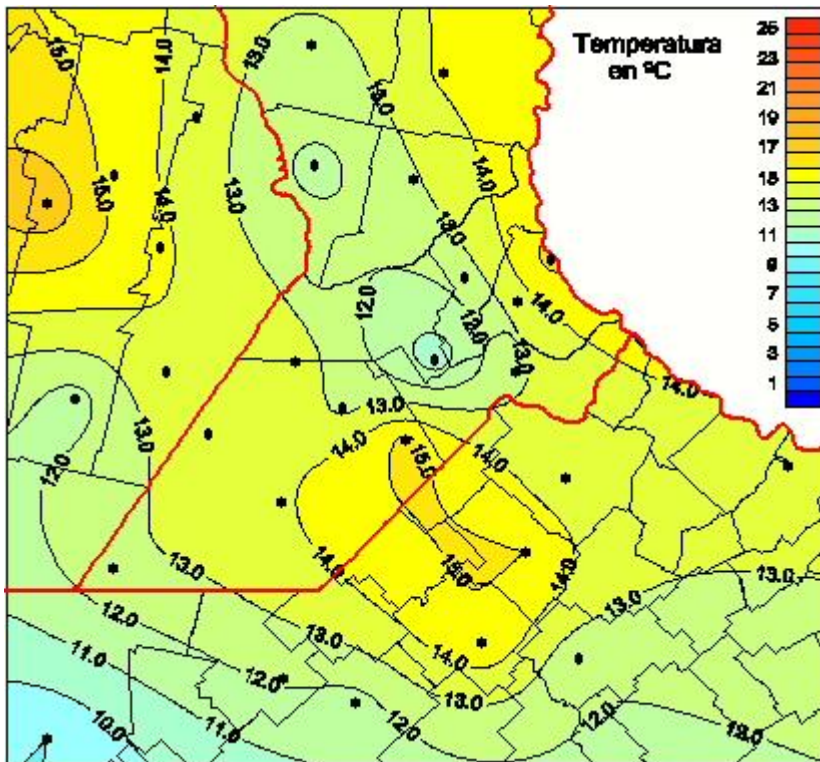

Temperaturas Medias

Mapa de temperaturas medias de las las últimas 24 horas.
(Desde las 8:00AM hasta las 8:00AM). Se actualiza a las 10:00hs.