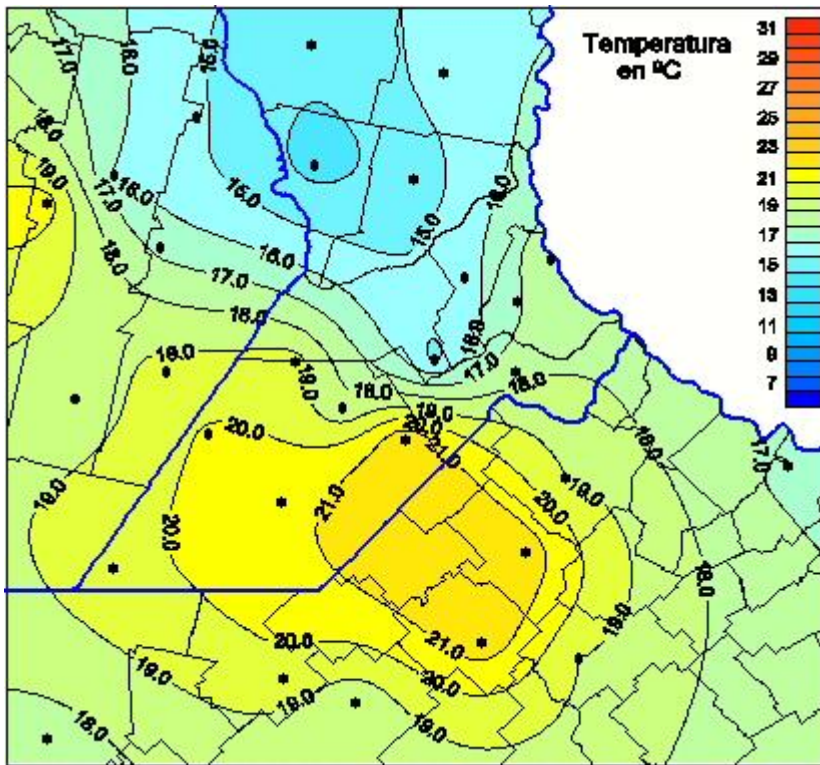

Temperaturas Máximas

Mapa de temperaturas máximas de las las últimas 24 horas.
(Desde las 8:00AM hasta las 8:00AM). Se actualiza a las 10:00hs.