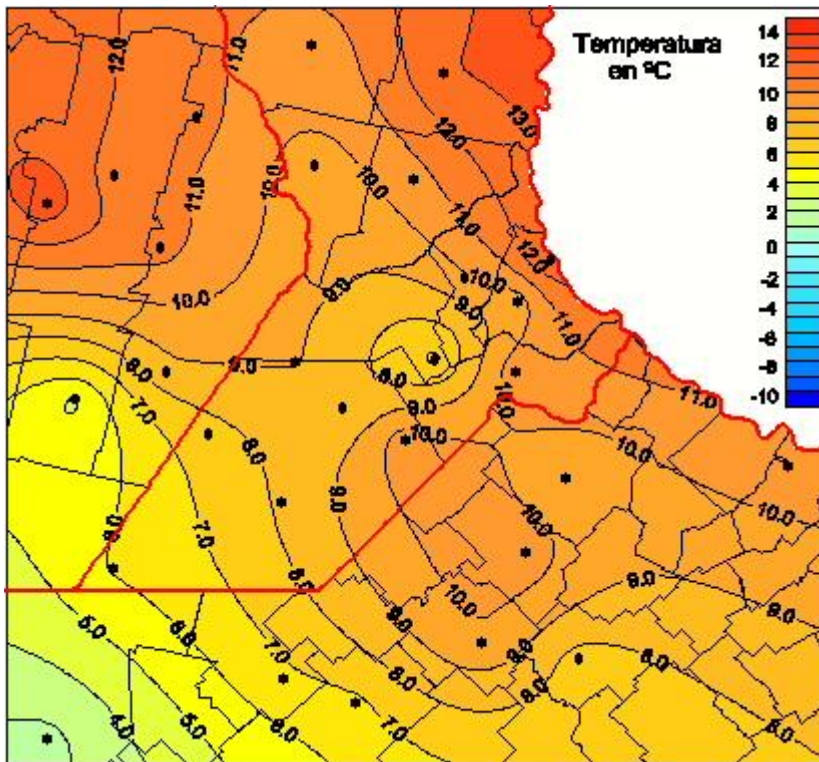

Temperaturas Mínimas

Mapa de temperaturas mínimas de las las últimas 24 horas.
(Desde las 8:00AM hasta las 8:00AM). Se actualiza a las 10:00hs.