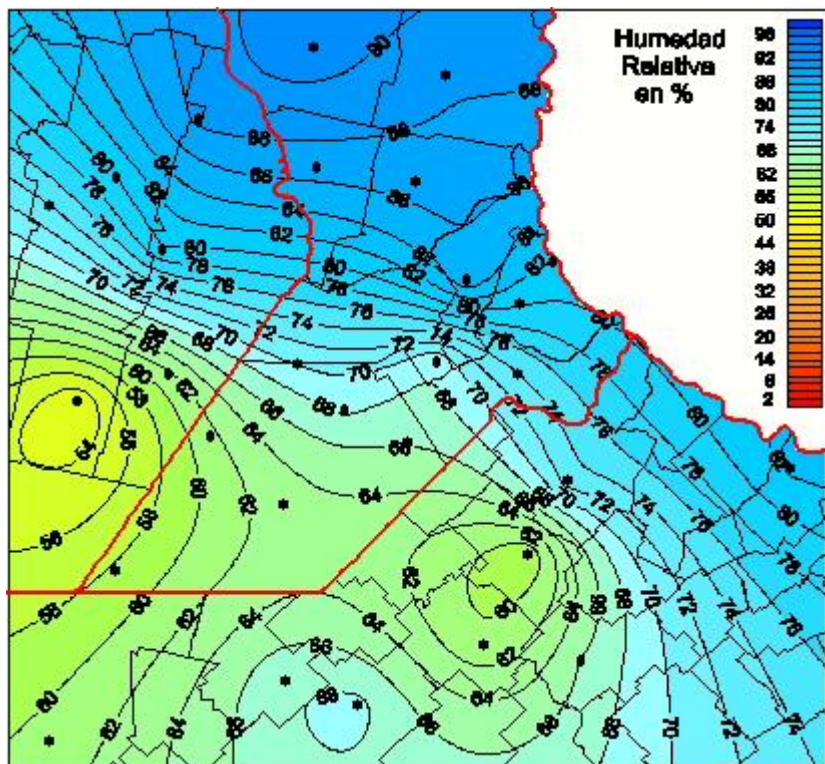

Humedad Relativa

Mapa de humedad relativa de las las últimas 24 horas.
(Desde las 8:00AM hasta las 8:00AM). Se actualiza a las 10:00hs.