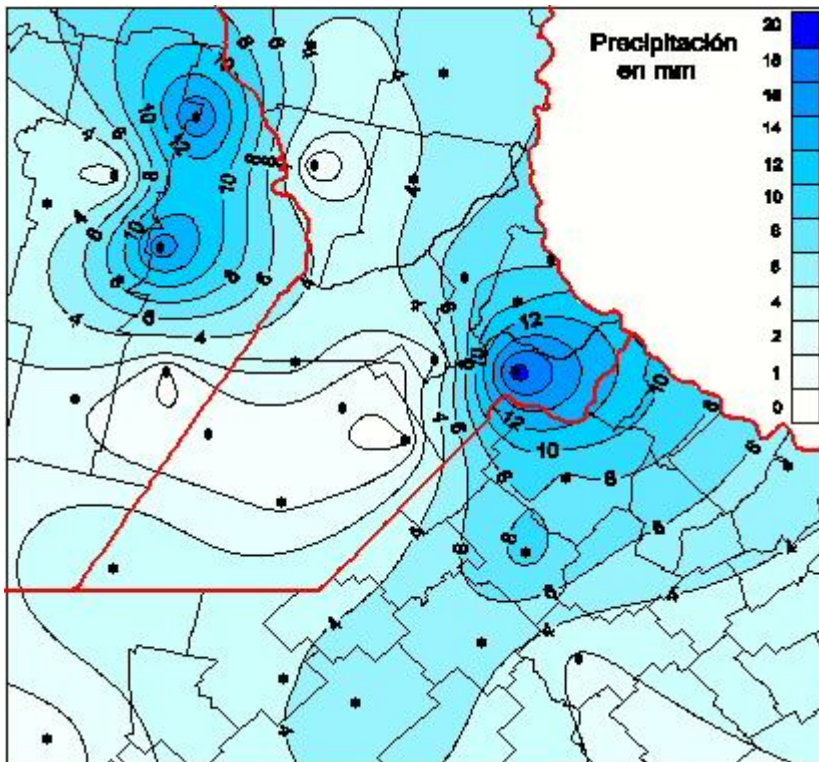

Lluvias

Mapa de precipitación acumulada en las últimas 24 horas.
(Desde las 8:00AM hasta las 8:00AM). Se actualiza a las 10:00hs.