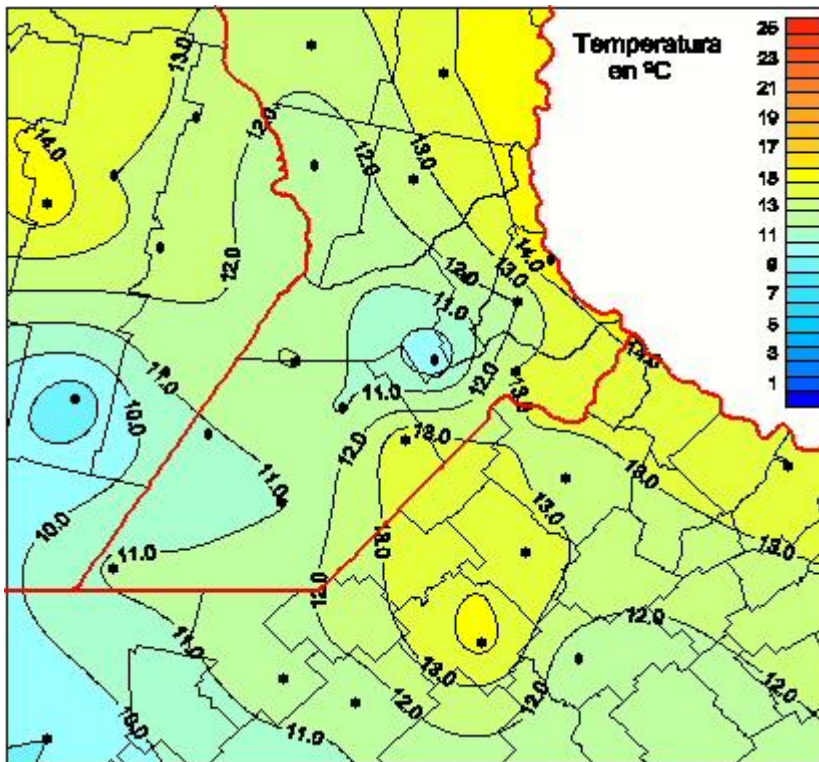

Temperaturas Medias

Mapa de temperaturas medias de las las últimas 24 horas.
(Desde las 8:00AM hasta las 8:00AM). Se actualiza a las 10:00hs.