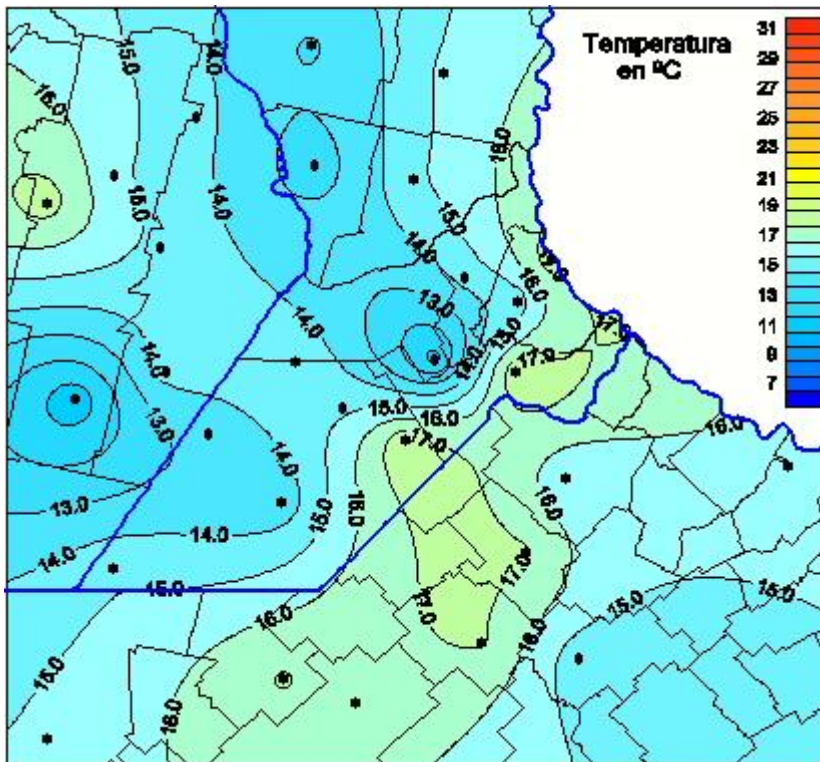

Temperaturas Máximas

Mapa de temperaturas máximas de las las últimas 24 horas.
(Desde las 8:00AM hasta las 8:00AM). Se actualiza a las 10:00hs.