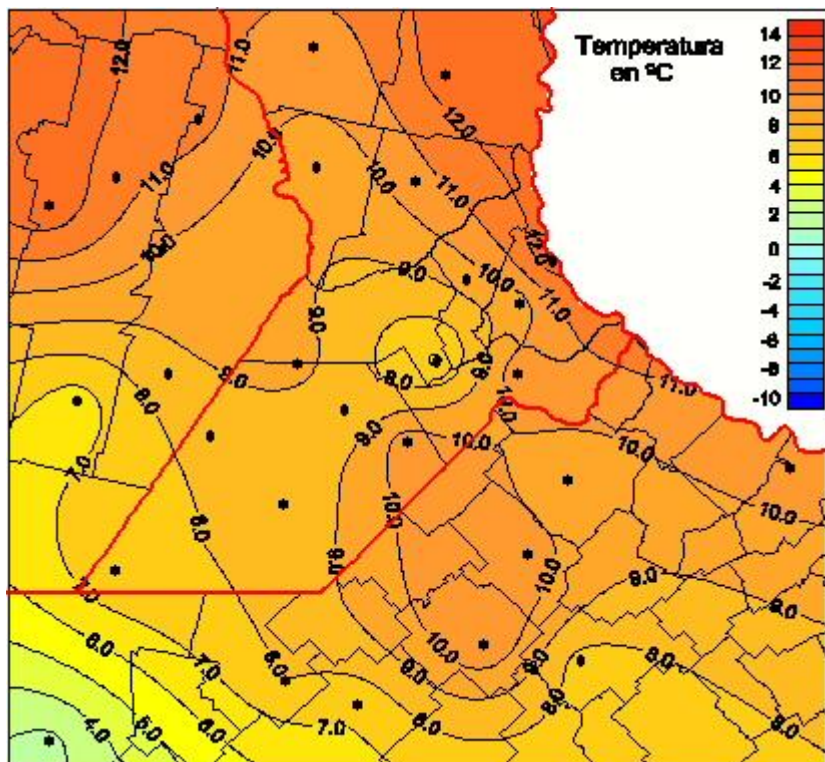

## Temperaturas Mínimas

Mapa de temperaturas mínimas de las las últimas 24 horas.  
(Desde las 8:00AM hasta las 8:00AM). Se actualiza a las 10:00hs.