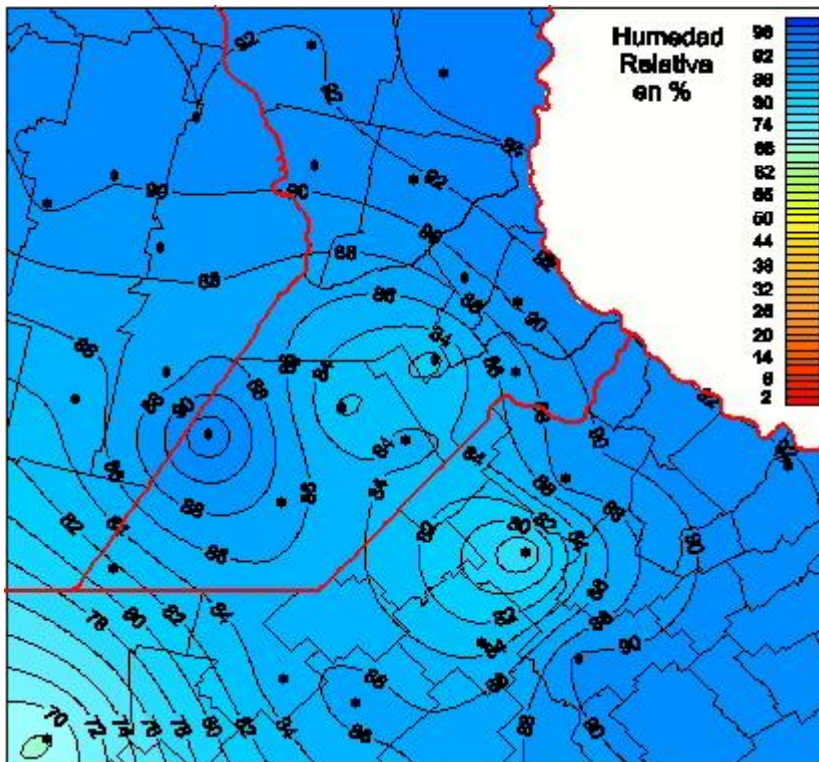

Humedad Relativa

Mapa de humedad relativa de las las últimas 24 horas.
(Desde las 8:00AM hasta las 8:00AM). Se actualiza a las 10:00hs.