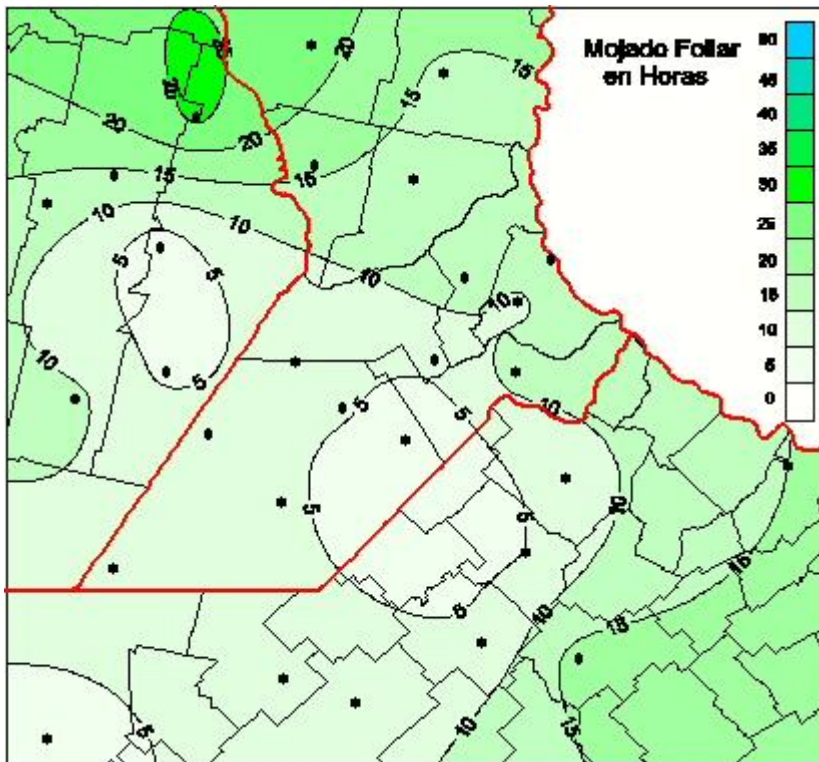

## Humedad de Hoja

Mapa de humedad de hoja de las las últimas 24 horas.  
(Desde las 8:00AM hasta las 8:00AM). Se actualiza a las 10:00hs.