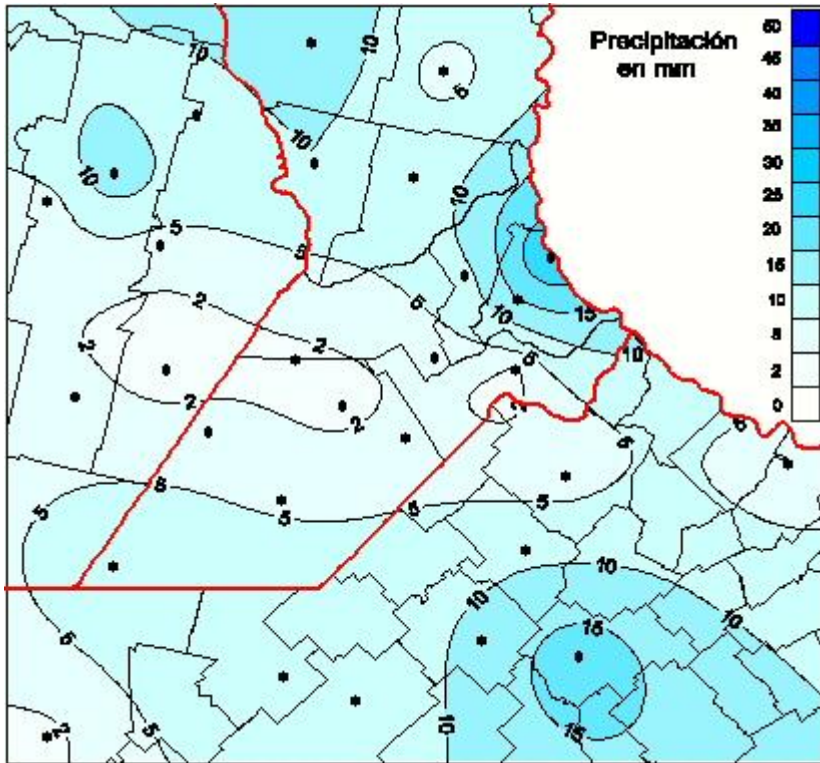

Lluvias

Mapa de precipitación acumulada en las últimas 24 horas.
(Desde las 8:00AM hasta las 8:00AM). Se actualiza a las 10:00hs.