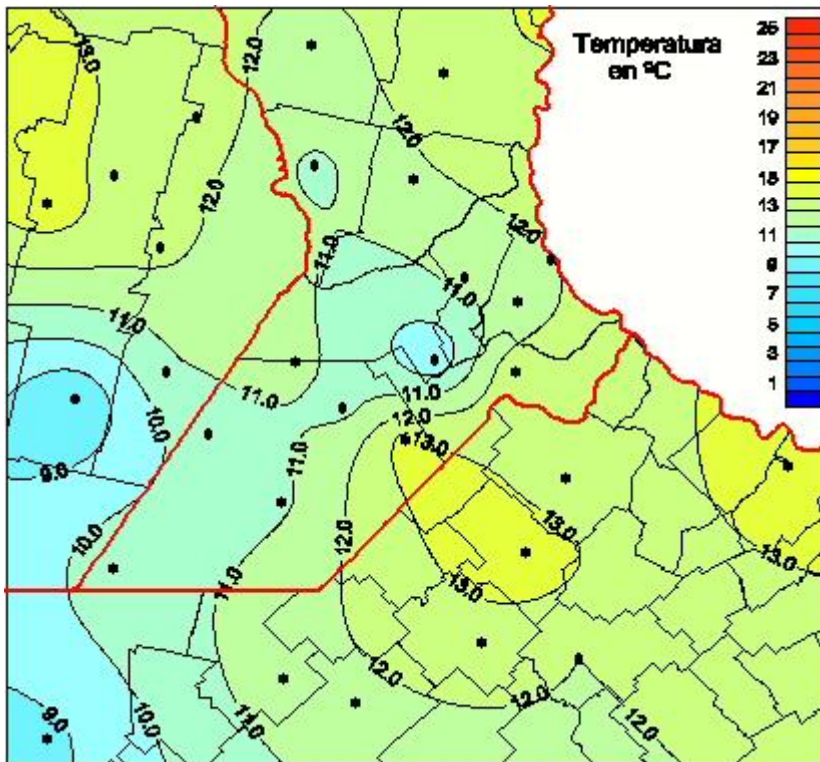

Temperaturas Medias

Mapa de temperaturas medias de las las últimas 24 horas.
(Desde las 8:00AM hasta las 8:00AM). Se actualiza a las 10:00hs.

BOLSA
DE COMERCIO
DE ROSARIO

 www.facebook.com/BCROficial

 twitter.com/bcrgrensa