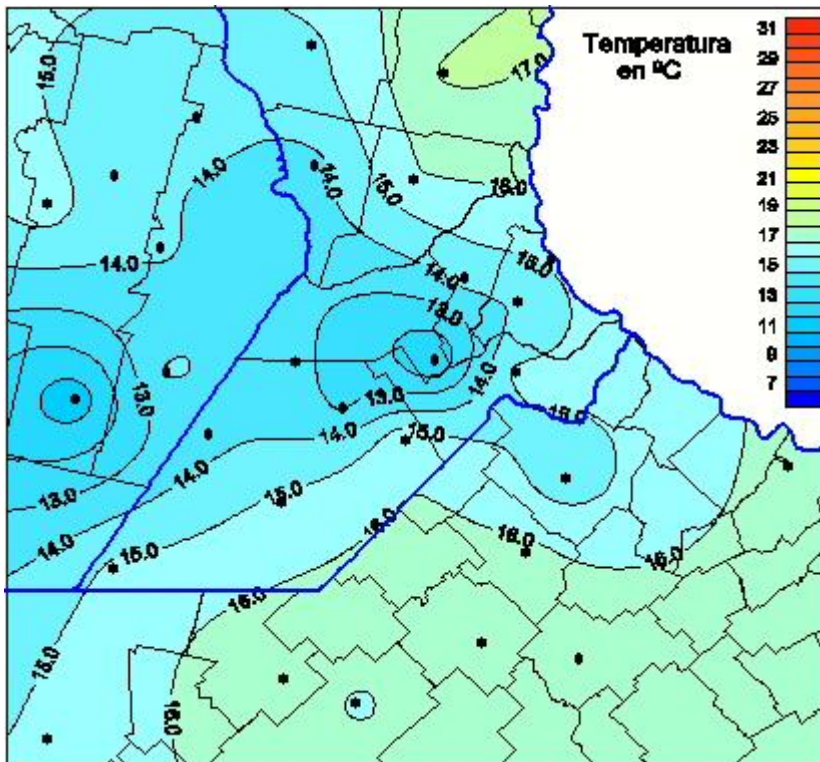

Temperaturas Máximas

Mapa de temperaturas máximas de las las últimas 24 horas.
(Desde las 8:00AM hasta las 8:00AM). Se actualiza a las 10:00hs.