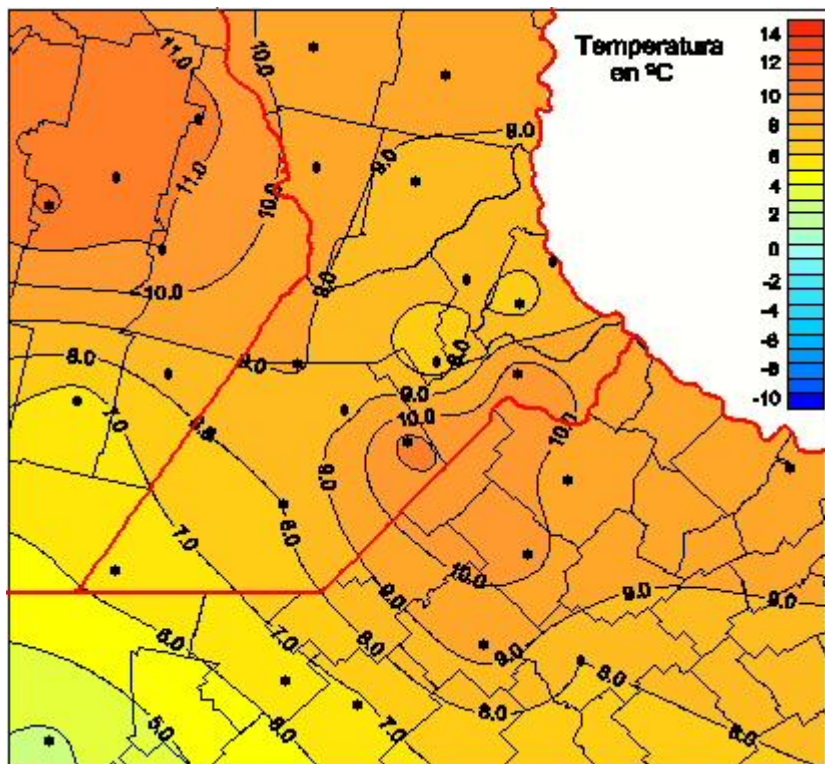

Temperaturas Mínimas

Mapa de temperaturas mínimas de las las últimas 24 horas.
(Desde las 8:00AM hasta las 8:00AM). Se actualiza a las 10:00hs.