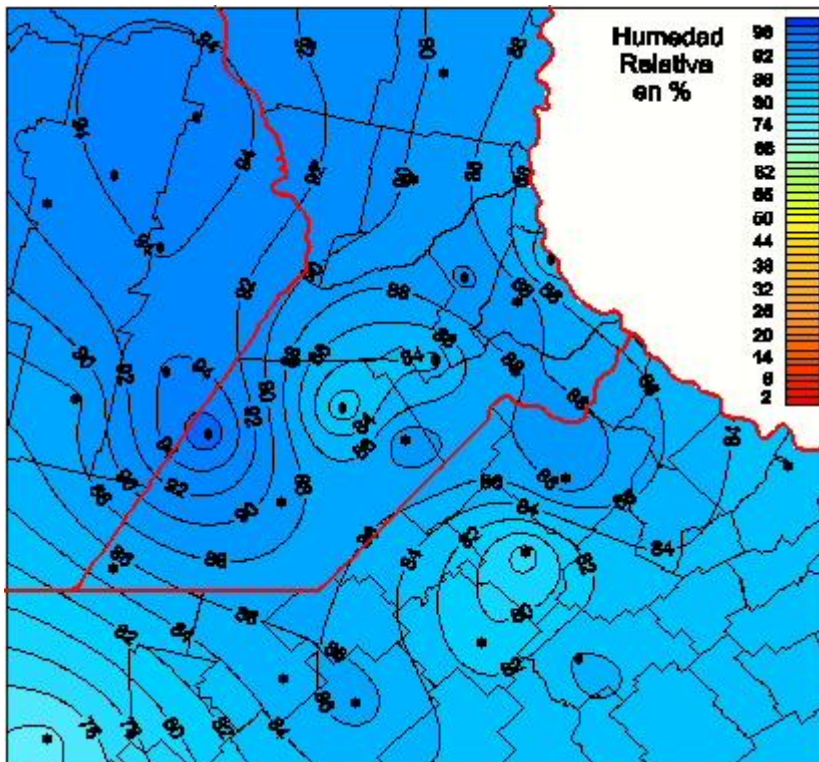

# Humedad Relativa

Mapa de humedad relativa de las las últimas 24 horas.  
(Desde las 8:00AM hasta las 8:00AM). Se actualiza a las 10:00hs.