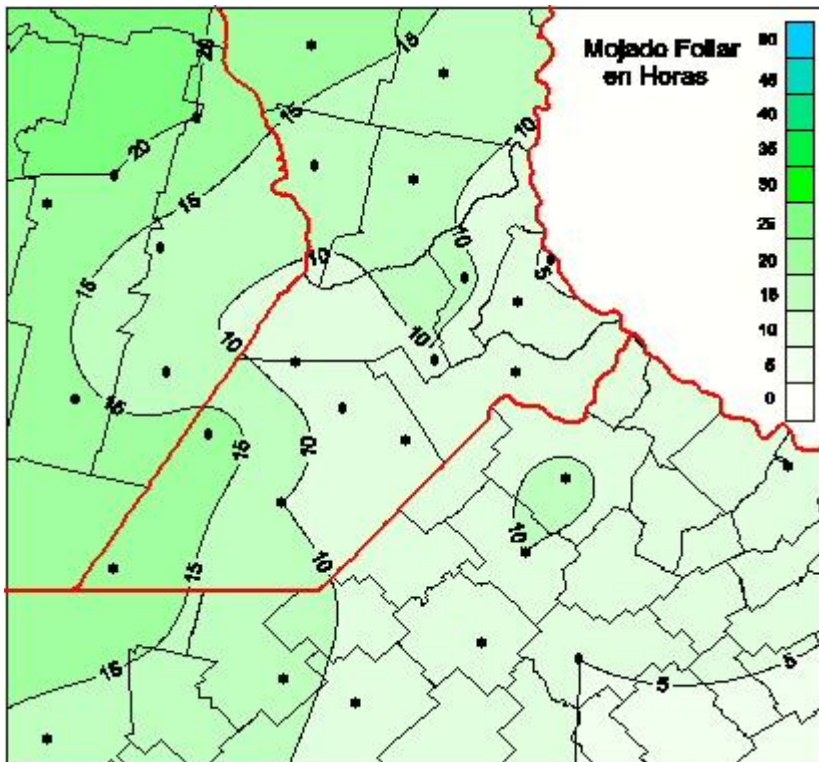

## Humedad de Hoja

Mapa de humedad de hoja de las las últimas 24 horas.  
(Desde las 8:00AM hasta las 8:00AM). Se actualiza a las 10:00hs.