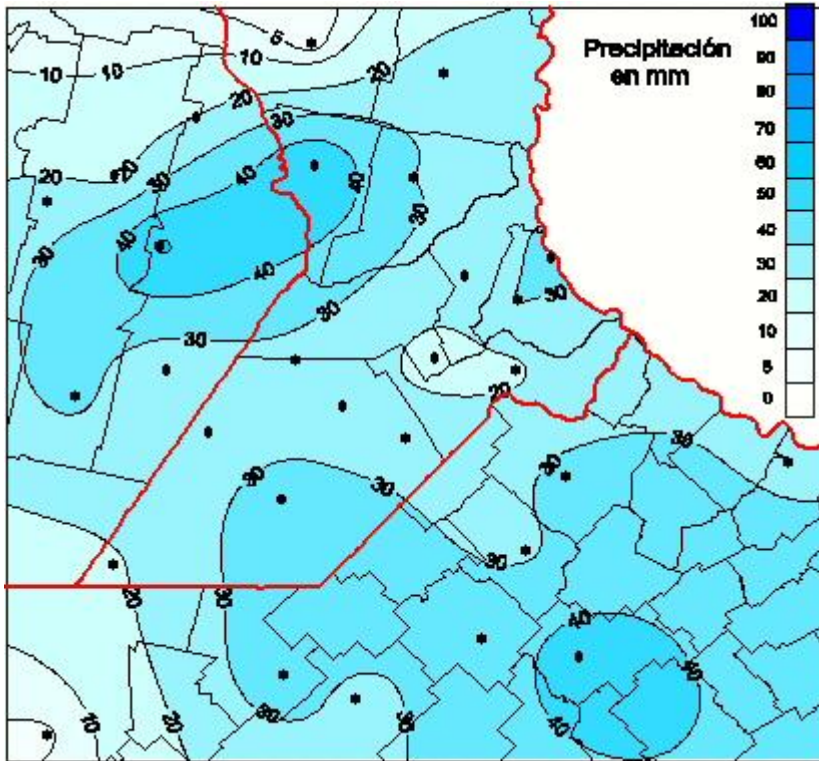

Lluvias

Mapa de precipitación acumulada en las últimas 72 horas.
(Desde las 8:00AM hasta las 8:00AM). Se actualiza a las 10:00hs.