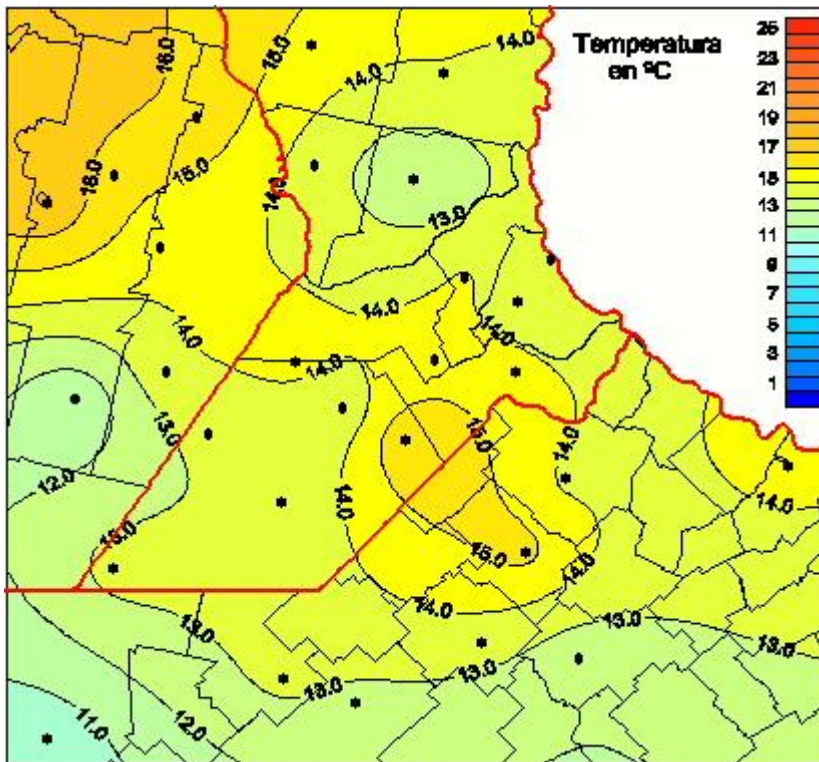

Temperaturas Medias

Mapa de temperaturas medias de las las últimas 72 horas.
(Desde las 8:00AM hasta las 8:00AM). Se actualiza a las 10:00hs.