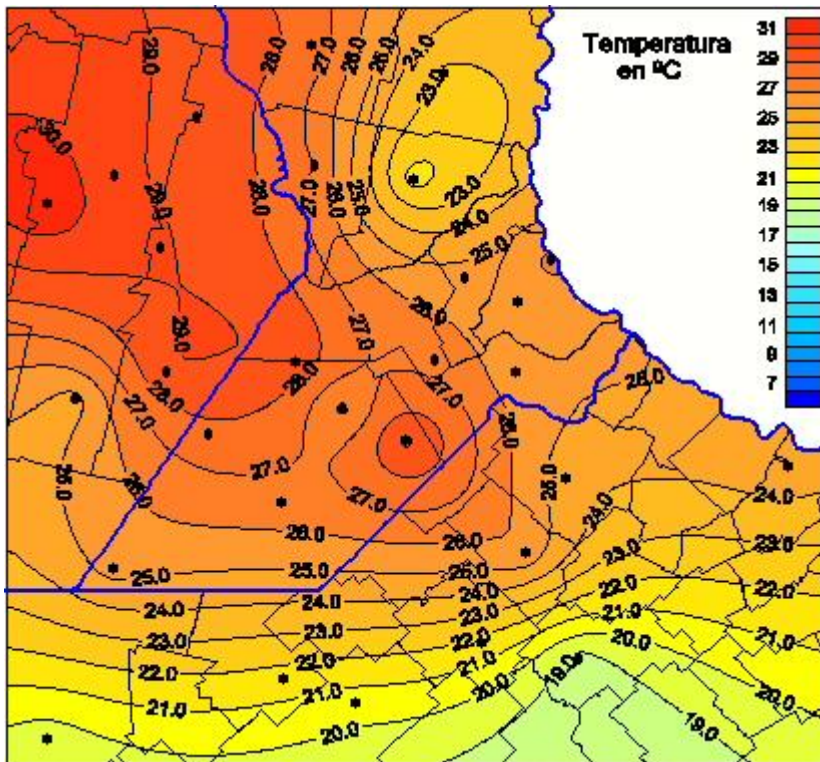

Temperaturas Máximas

Mapa de temperaturas máximas de las últimas 72 horas.
(Desde las 8:00AM hasta las 8:00AM). Se actualiza a las 10:00hs.