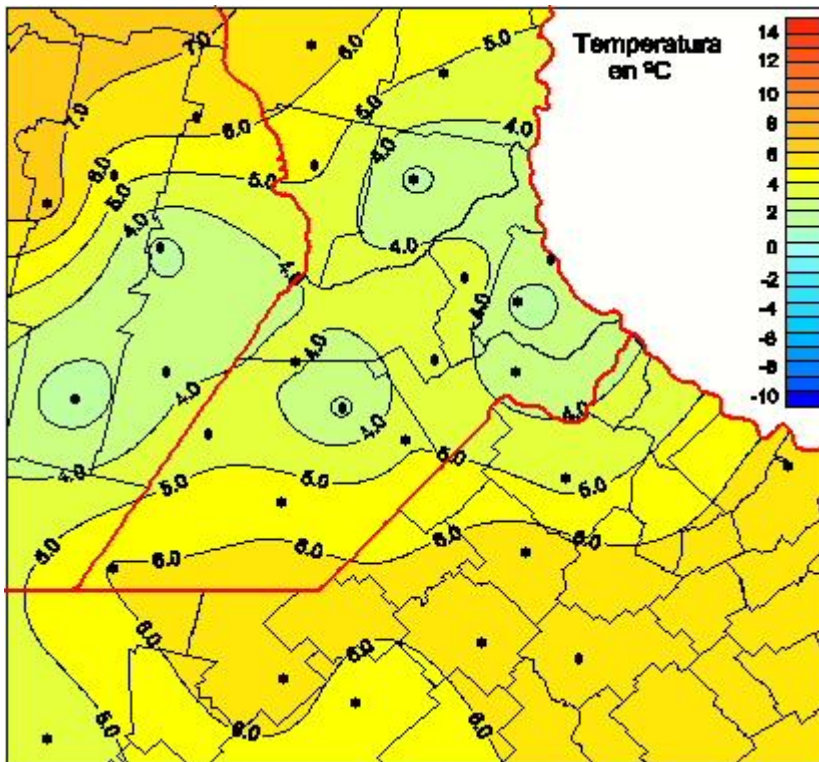

Temperaturas Mínimas

Mapa de temperaturas mínimas de las las últimas 72 horas.
(Desde las 8:00AM hasta las 8:00AM). Se actualiza a las 10:00hs.