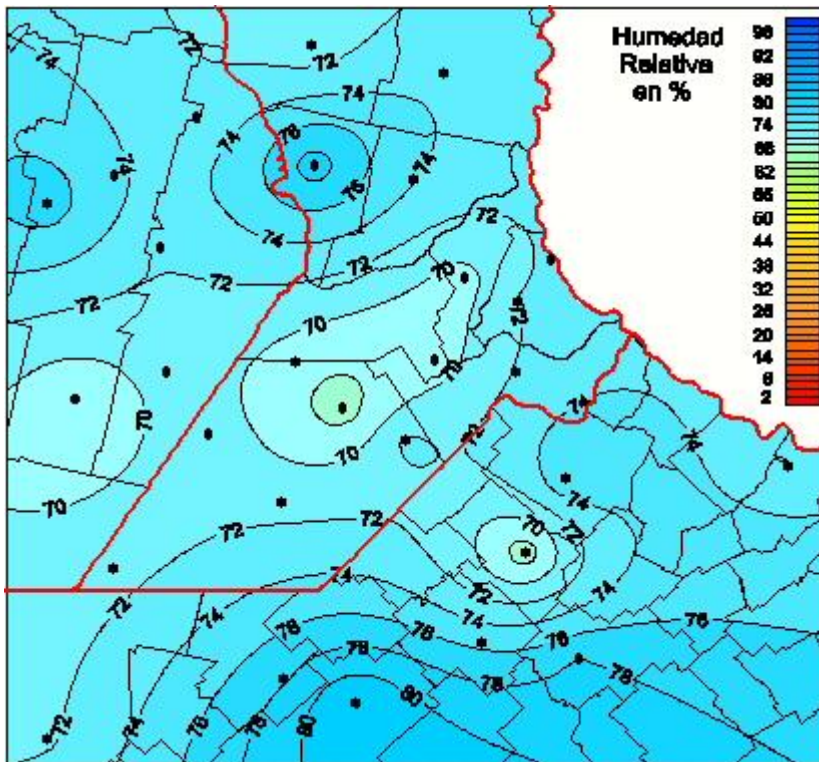

Humedad Relativa

Mapa de humedad relativa de las las últimas 72 horas.
(Desde las 8:00AM hasta las 8:00AM). Se actualiza a las 10:00hs.